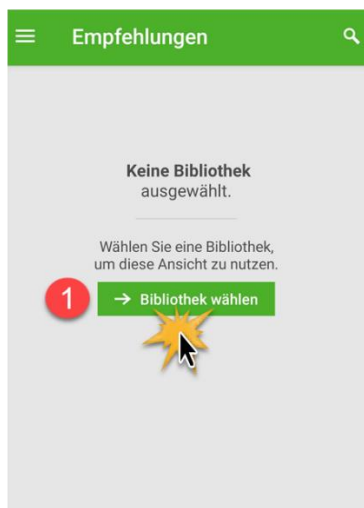

Was benötige ich?

Smartphone, Tablet, E-Book-Reader (ohne Kindle) oder PC.

Komfortabel leihen Sie die Medien mit der kostenlosen „Onleihe App“ aus. In dieser können Sie Ihre ausgeliehenen Medien verwalten, bspw. die Ausleihefrist verlängern und im integrierten Reader lesen resp. sich die Audios anhören.

Es ist aber auch möglich, direkt im Browser, ohne App, Medien auszuleihen und zu lesen.

Schritt für Schritt Installation der Onleihe App

Gehen Sie in Ihren App-Store und installieren Sie die Onleihe App auf Ihrem Smartphone / Ihrem Tablet.

Die nachfolgenden Abbildungen stammen von einem Android Handy. Kleinere Abweichungen zum iPhone / iPad sind möglich, der Installationsvorgang ist jedoch identisch.

(1) Wählen Sie Ihre Bibliothek aus, am einfachsten, indem Sie gibb (2) eingeben und anschliessend die Mediathek der Berufsfachschule Bern auswählen (3). Wenn Sie Ihre (4) Benutzernummer (befindet sich auf Ihrem Mediathekkärtchen mit dem Strichcode) nicht wissen, können Sie stattdessen auch Ihren gibb Benutzernamen oder Ihre ...@stud.gibb.ch E-Mail-Adresse eingeben und anschliessend mit dem gibb Passwort anmelden (6).

Zum Schluss müssen Sie noch einmalig die Datenschutzerklärung und Nutzungsbestimmungen akzeptieren.

Um Medien auszuwählen, klicken Sie im Menü ≡ am einfachsten auf „stöbern“. - Viel Spass mit Onleihe! 😊