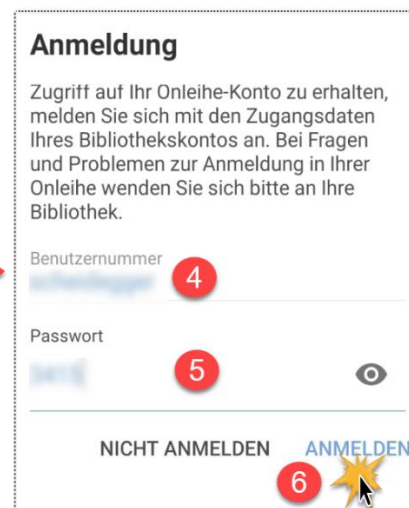

Was benötige ich?

Smartphone, Tablet, E-Book-Reader (ohne Kindle) oder PC.

Komfortabel leihen Sie die Medien mit der kostenlosen „Onleihe App“ aus. In dieser können Sie Ihre ausgeliehenen Medien verwalten, bspw. die Ausleihefrist verlängern und im integrierten Reader lesen resp. sich die Audios anhören.

Es ist aber auch möglich, direkt im Browser, ohne App, Medien auszuleihen und zu lesen.

Schritt für Schritt Installation der Onleihe App

Gehen Sie in Ihren App-Store und installieren Sie die Onleihe App auf Ihrem Smartphone / Ihrem Tablet.

Die nachfolgenden Abbildungen stammen von einem Android Handy. Kleinere Abweichungen zum iPhone / iPad sind möglich, der Installationsvorgang ist jedoch identisch.

(1) Wählen Sie Ihre Bibliothek aus, am einfachsten, indem Sie gibb (2) eingeben und anschliessend die Mediathek der Berufsfachschule Bern auswählen (3). Wenn Sie Ihre (4) Benutzernummer (befindet sich auf Ihrem Mediathekkärtchen mit dem Strichcode) nicht wissen, können Sie stattdessen auch Ihren gibb Benutzernamen oder Ihre ...@stud.gibb.ch E-Mail-Adresse eingeben und anschliessend mit dem gibb Passwort anmelden (6).

Zum Schluss müssen Sie noch einmalig die Datenschutzerklärung und Nutzungsbestimmungen akzeptieren.

Um Medien auszuwählen, klicken Sie im Menü ≡ am einfachsten auf „stöbern“. - Viel Spass mit Onleihe! 😊