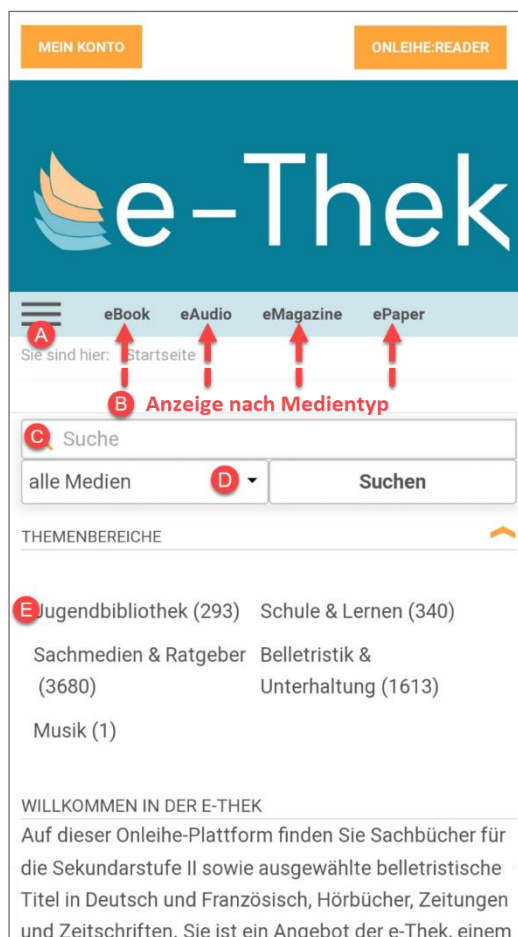

BITTE WÄHLEN SIE IHRE BIBLIOTHEK AUS.

A B H K R S U W Z

A

- ☐ Aarau (Alte Kantonsschule Aarau)
- ☐ Aarau (Höhere Fachschule Gesundheit und
- ☐ Aarau (Kantonale Schule für Berufsbildung)

B

- ☐ Baden (BBB Baden)
- ☐ Baden (Kantonsschule Baden)
- ☒ Bern (gibb Berufsfachschule Bern)

Wenn Sie Ihre Benutzernummer (befindet sich auf Ihrem Mediathekskärtchen mit dem Strichcode) nicht wissen, können Sie stattdessen auch Ihren gibb Benutzernamen oder Ihre ...@stud.gibb.ch E-Mail-Adresse eingeben und anschliessend mit dem gibb Passwort anmelden.

Benutzernummer

Passwort

LOGIN