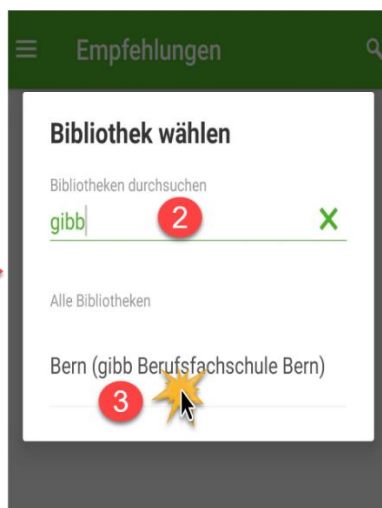

Was benötige ich?

Smartphone, Tablet, E-Book-Reader (ohne Kindle) oder PC.

Komfortabel leihen Sie die Medien mit der kostenlosen „Onleihe App“ aus. In dieser können Sie Ihre ausgeliehenen Medien verwalten, bspw. die Ausleihefrist verlängern und im integrierten Reader lesen resp. sich die Audios anhören.

Es ist aber auch möglich, direkt im Browser, ohne App, Medien auszuleihen und zu lesen.

Schritt für Schritt Installation der Onleihe App

Gehen Sie in Ihren App-Store und installieren Sie die Onleihe App auf Ihrem Smartphone / Ihrem Tablet.

Die nachfolgenden Abbildungen stammen von einem Android Handy. Kleinere Abweichungen zum iPhone / iPad sind möglich, der Installationsvorgang ist jedoch identisch.

(1) Wählen Sie Ihre Bibliothek aus, am einfachsten, indem Sie gibb (2) eingeben und anschliessend die Mediathek der Berufsfachschule Bern auswählen (3). Wenn Sie Ihre (4) Benutzernummer (befindet sich auf Ihrem Mediathekkärtchen mit dem Strichcode) nicht wissen, können Sie stattdessen auch Ihren gibb Benutzernamen oder Ihre ...@stud.gibb.ch E-Mail-Adresse eingeben und anschliessend mit dem gibb Passwort anmelden (6).

Zum Schluss müssen Sie noch einmalig die Datenschutzerklärung und Nutzungsbestimmungen akzeptieren.

Um Medien auszuwählen, klicken Sie im Menü ≡ am einfachsten auf „stöbern“. - Viel Spass mit Onleihe! 😊