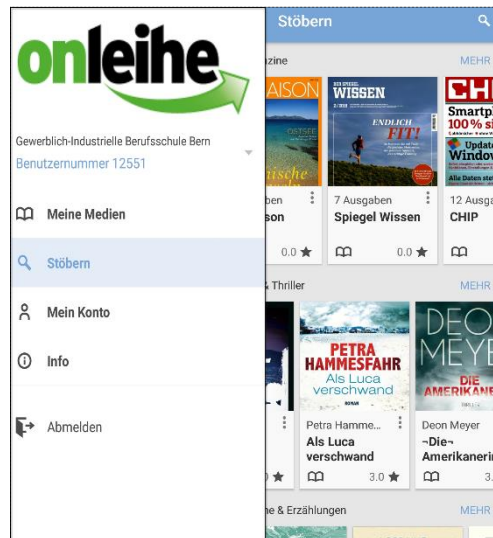

Onleihe – die digitale Mediathek auf meinem Handy / Tablet

Angebot

Lernende und Lehrpersonen der gibb können mit ihrem Handy oder Tablet Bücher, Zeitschriften & Hörbücher der e-Thek online ausleihen.

Das Angebot umfasst aktuell rund 6'000 Medien.

Was benötige ich?

Smartphone, Tablet, E-Book-Reader (ohne Kindle) oder PC.

Komfortabel leihen Sie die Medien mit der kostenlosen „Onleihe App“ aus. In dieser können Sie Ihre ausgeliehenen Medien verwalten, bspw. die Ausleihefrist verlängern und im integrierten Reader lesen resp. sich die Audios anhören.

Es ist aber auch möglich, direkt im Browser, ohne App, Medien auszuleihen und zu lesen.

Schritt für Schritt Installation der Onleihe App

Gehen Sie in Ihren App-Store und installieren Sie die Onleihe App auf Ihrem Smartphone / Ihrem Tablet.