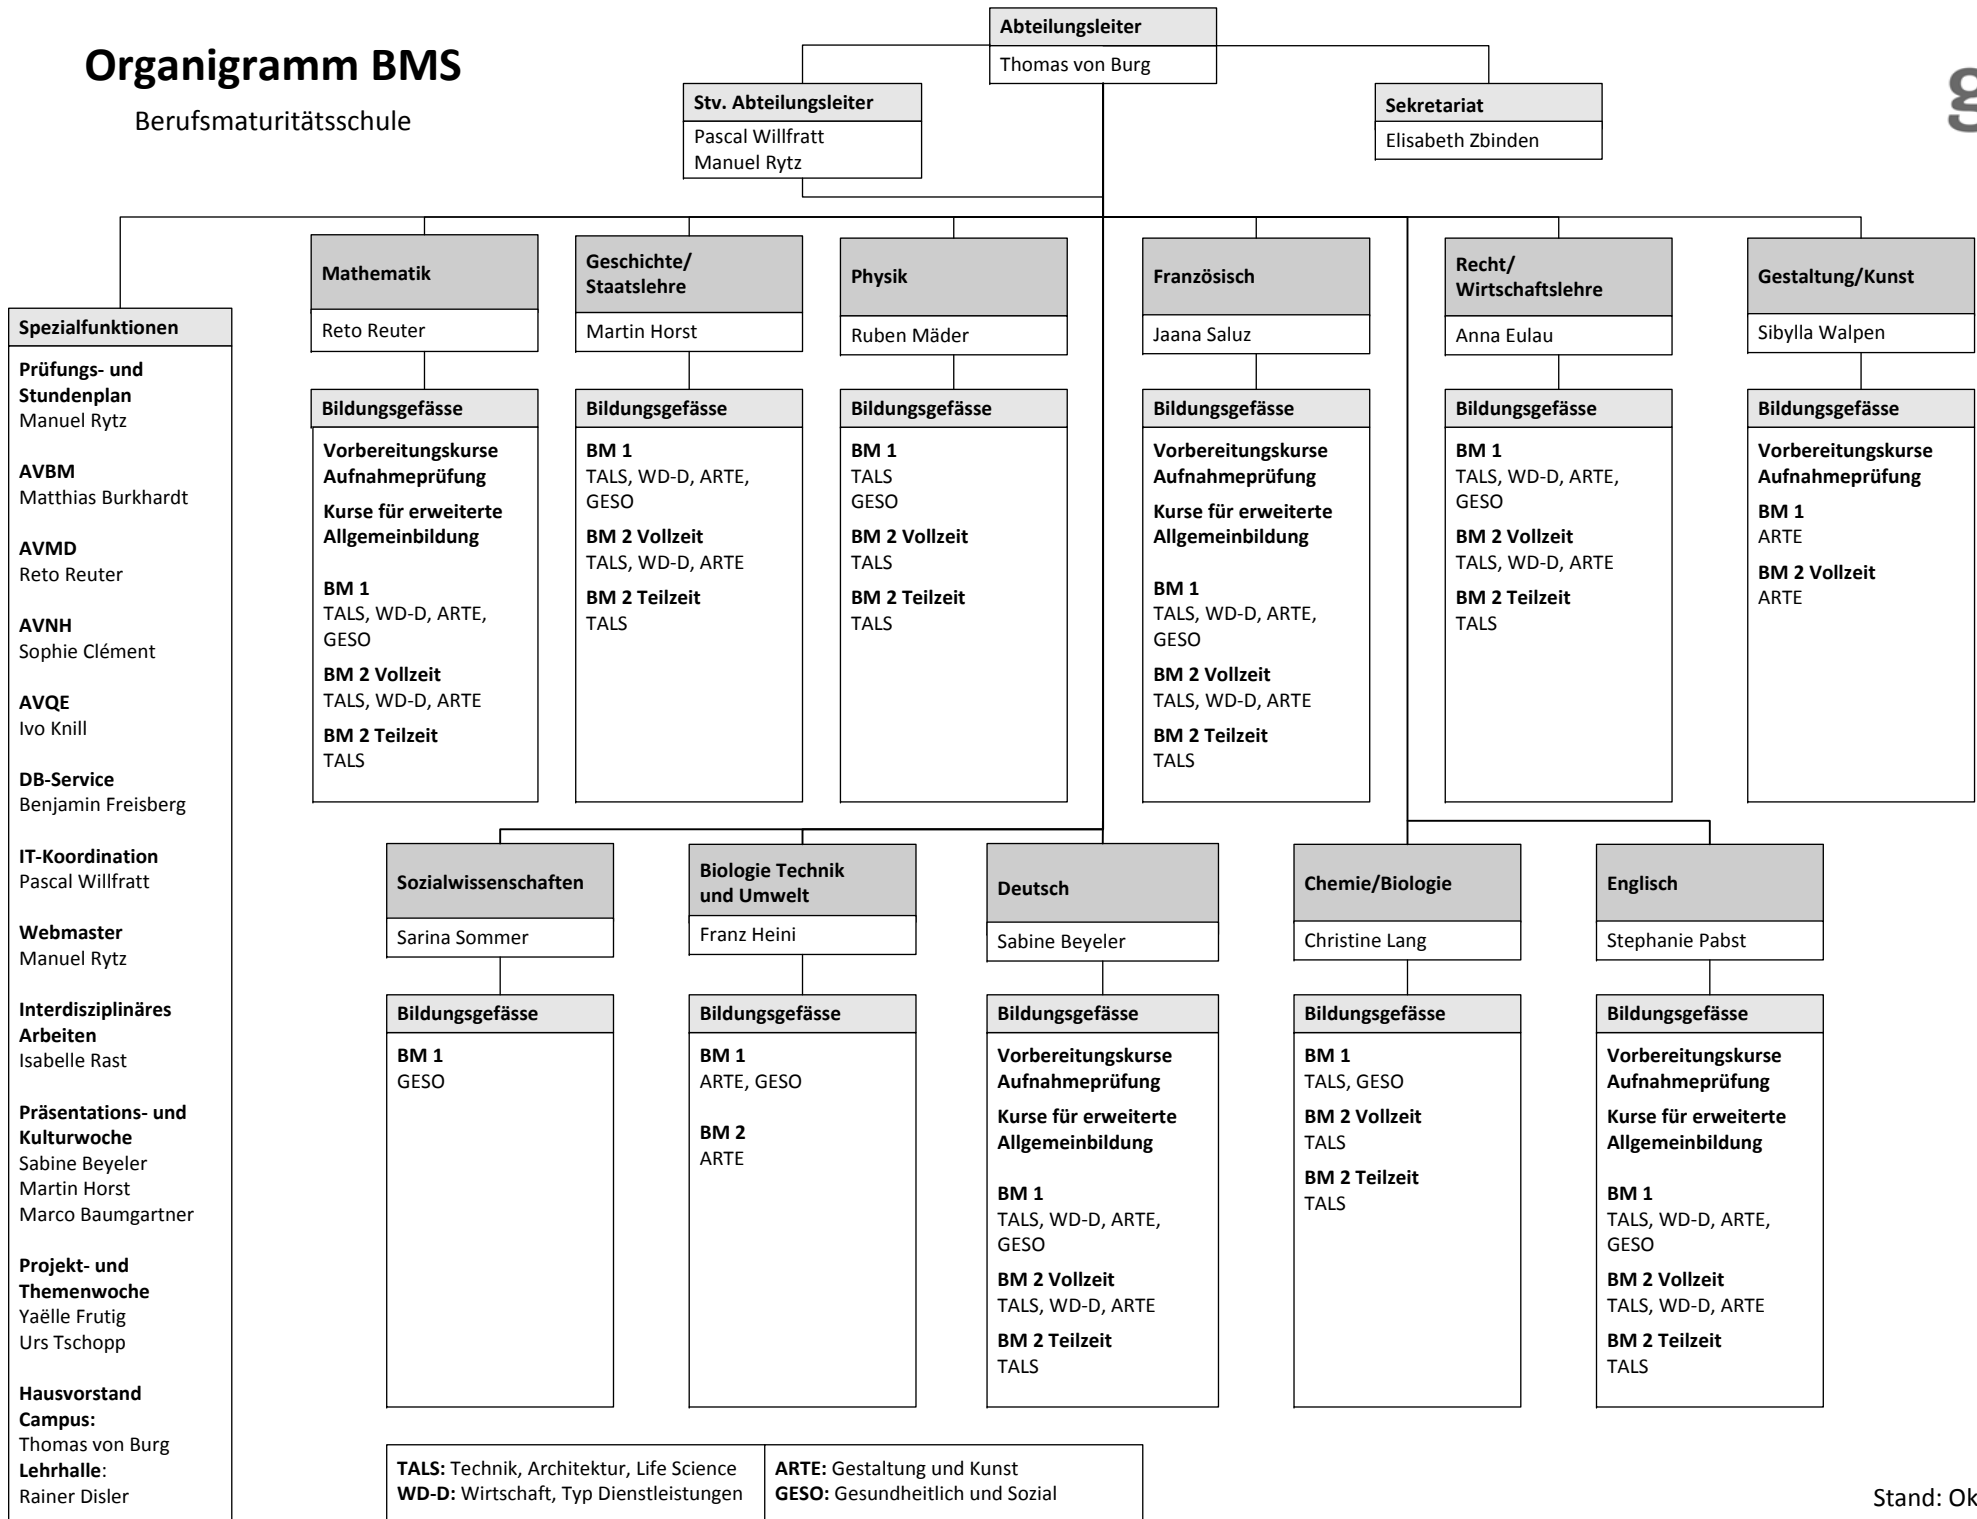

# Organigramm BMS

Berufsmaturitätsschule

- Spezialfunktionen**
- Prüfungs- und Stundenplan**  
Manuel Rytz
  - AVBM**  
Matthias Burkhardt
  - AVMD**  
Reito Reuter
  - AVNH**  
Sophie Clément
  - AVQE**  
Ivo Knill
  - DB-Service**  
Benjamin Freisberg
  - IT-Koordination**  
Pascal Willfratt
  - Webmaster**  
Manuel Rytz
  - Interdisziplinäres Arbeiten**  
Isabelle Rast
  - Präsentations- und Kulturwoche**  
Sabine Beyeler  
Martin Horst  
Marco Baumgartner
  - Projekt- und Themenwoche**  
Yaëlle Frutig  
Urs Tschopp
  - Hausvorstand Campus:**  
Thomas von Burg
  - Lehrhalle:**  
Rainer Disler

**TALS:** Technik, Architektur, Life Science  
**WD-D:** Wirtschaft, Typ Dienstleistungen  
**ARTE:** Gestaltung und Kunst  
**GESO:** Gesundheitlich und Sozial